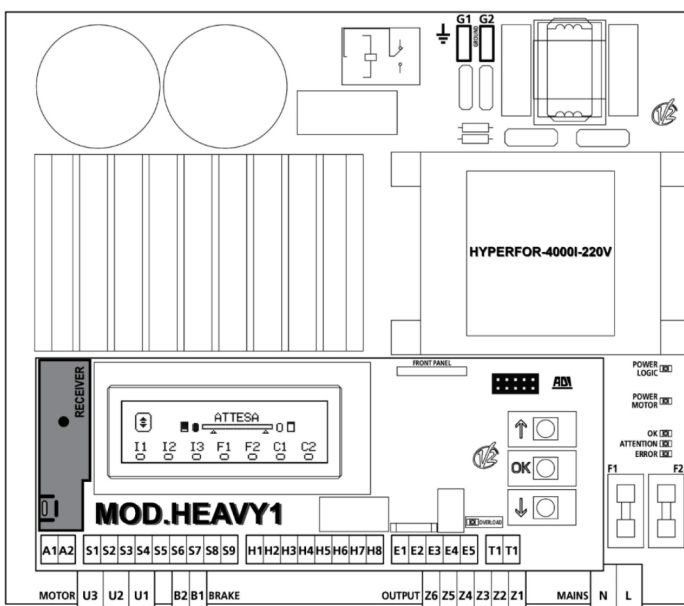

## » TABLETA ELECTRONICA PARA HYPERFOR I MARCA V2 MOD.HEAVY1.

CÓDIGO	SKU	MODELO	DESCRIPCIÓN
V2-00021-00	12B052	HEAVY-4K	TABLETA ELECT.1M CORR 230V S/RX HYPER 1

VERSION 1  
 OCTUBRE 2019

(229) 288-1552

portonesautomaticos@adsver.com.mx  
 portonesautomaticos@prodigy.net.mx