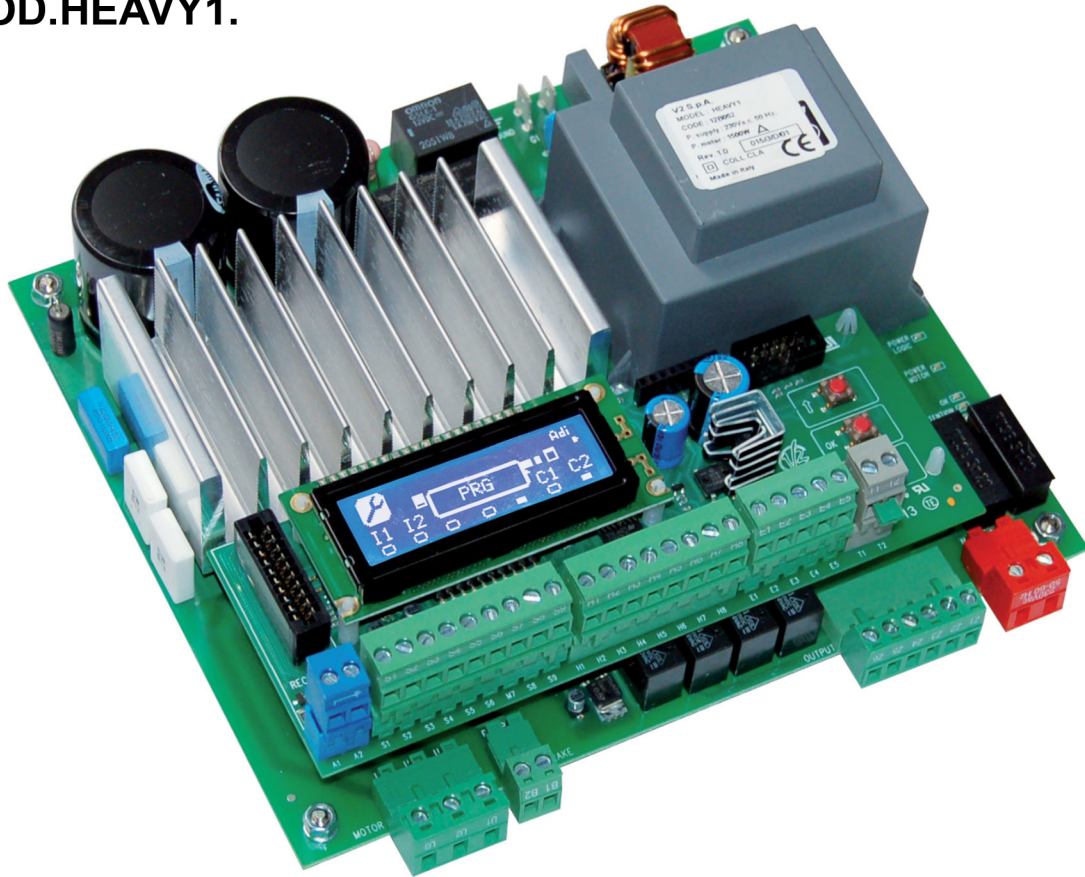

## » TABLETA ELECTRONICA PARA HYPERFOR I MARCA V2 MOD.HEAVY1.

CÓDIGO	SKU	MODELO	DESCRIPCIÓN
V2-00021-00	12B052	HEAVY-4K	TABLETA ELECT.1M CORR 230V S/RX HYPER 1

VERSION 1  
 OCTUBRE 2019

(229) 288-1552

portonesautomaticos@adsver.com.mx  
 portonesautomaticos@prodigy.net.mx